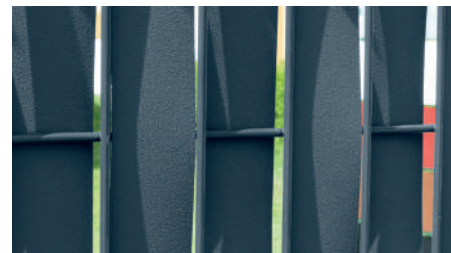

# FICHE DE POSE LAMES OCCULTANTES PVC SOUPLES

L'occultation en lamelles PVC se tisse selon vos fantaisies dans les mailles de votre grillage rigide.

La pose se fait verticalement mais le tressage peut varier selon vos goûts. Vous pouvez par exemple passer entre chaque maille ou une maille sur deux puis inverser le tressage avec la lamelle suivante.

- 1) A la longueur souhaitée, coupez la lamelle avec un sécateur ou un cutter.
- 2) Fixez-la avec un clip de fixation en bas du panneau. Pour cela, entourez le fil du panneau avec le bout de la lamelle puis emboîtez le clip.
- 3) Tissez la lamelle à votre goût jusqu'au fil haut du panneau.
- 4) Fixez la lamelle avec un clip de fixation sur le dernier fil.
- 5) Pour finir, un profil de finition (non fourni) peut être placé en haut du panneau.

## Tableau de mesure par mètre de clôture

Un panneau de 2,50 m, dont les mailles mesurent 55 mm, possède 45 mailles de large. Ainsi selon sa hauteur, vous aurez besoin de différentes longueurs de lames pour occulter complètement votre panneau :