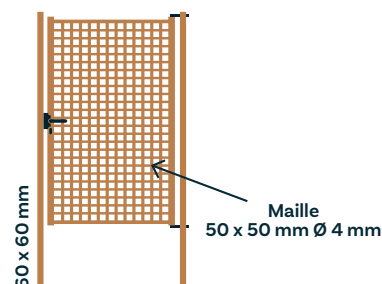

PORTILLON «ILLICLÔT»

Le produit

La gamme ILLICLÔT ce sont des portails et portillons légers «prêts à poser», standards pour s'adapter à tous types de terrains. Une gamme simple et rapide à installer, particulièrement adaptée à la clôture des zones résidentielles, individuelles et collectives ainsi qu'à certains types d'espaces publics.

Les portails ILLICLÔT sont disponibles en remplissage barreaudé ou grillagé (maille 50x50).

Ces produits sont réalisés en acier galvanisé de type Sendzimir Z275, puis thermolaqués par poudrage (80 microns minimum), leur conférant ainsi une très bonne résistance à la corrosion.

L'ensemble de la gamme ILLICLÔT répond aux directives européennes en vigueur, et s'avère conforme à la norme EN 13241-1.

Caractéristiques

Gris 7016 ● Vert 6005 ● Autres couleurs sur demande ●

- Montants tubes sendzimir 40 x 40 x 1,5 mm
- Barreaux profilés carrés 20 x 20 x 1.5 ou grillage maille 50 x 50 mm
- Pivots inox type GBM12 renforcés
- Poteaux à sceller
- Bouchons plastiques - Gonds inox
- Serrure encastrée - Pêne réversible
- Verrou de sol et sabot à visser
- Battement de serrure à visser

PORTILLON BARREAUDÉ			
HAUTEUR (m)	BARREAUX (mm)	CADRE (mm)	POTEAUX (mm)
1	20 x 20 Entraxe 110	40 x 40	60 x 60 x 1,5
1,25			
1,50			
1,75			
2			

PORTILLON GRILLAGÉ			
HAUTEUR (m)	MAILLE (mm)	CADRE (mm)	POTEAUX (mm)
1	50 x 50 Ø 4	40 x 40	60 x 60 x 1,5
1,25			
1,50			
1,75			
2