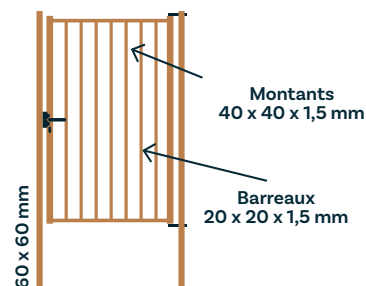

Les portails ILLICLÔT sont disponibles en remplissage barreaudé ou grillagé (maille 50x50).

Ces produits sont réalisés en acier galvanisé de type Sendzimir Z275, puis thermolaqués par poudrage (80 microns minimum), leur conférant ainsi une très bonne résistance à la corrosion.

L'ensemble de la gamme ILLICLÔT répond aux directives européennes en vigueur, et s'avère conforme à la norme EN 13241-1.

Caractéristiques

Gris 7016 ● Vert 6005 ● Autres couleurs sur demande ●

- Montants tubes sendzimir 40 x 40 x 1,5 mm
- Barreaux profilés carrés 20 x 20 x 1.5 ou grillage maille 50 x 50 mm
- Pivots inox type GBM12 renforcés
- Poteaux à sceller
- Bouchons plastiques - Gonds inox
- Serrure encastrée - Pêne réversible
- Verrou de sol et sabot à visser
- Battement de serrure à visser

PORTILLON BARREAUDÉ			
HAUTEUR (m)	BARREAUX (mm)	CADRE (mm)	POTEAUX (mm)
1	20 x 20 Entraxe 110	40 x 40	60 x 60 x 1,5
1,25			
1,50			
1,75			
2			

PORTILLON GRILLAGÉ			
HAUTEUR (m)	MAILLE (mm)	CADRE (mm)	POTEAUX (mm)
1	50 x 50 Ø 4	40 x 40	60 x 60 x 1,5
1,25			
1,50			
1,75			
2			